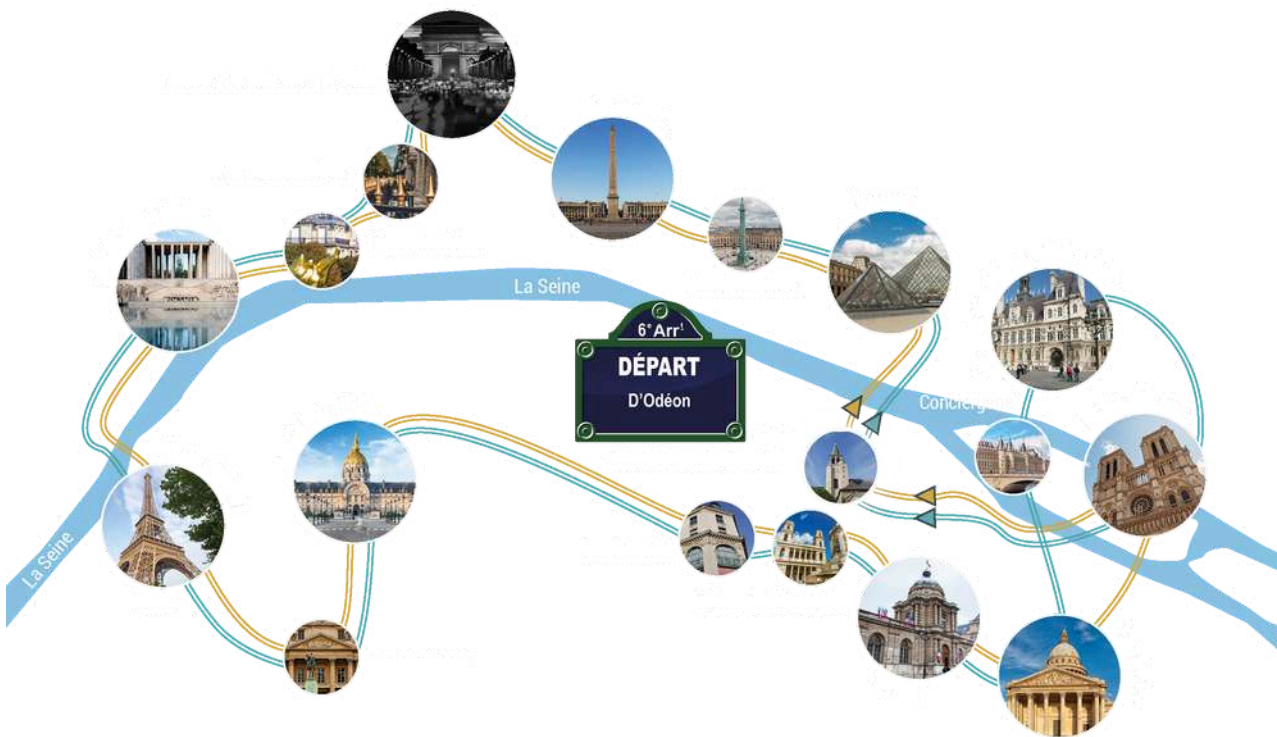

For further information, please contact our sales department:

contact@bustoque.fr

See you soon for an unforgettable experience!