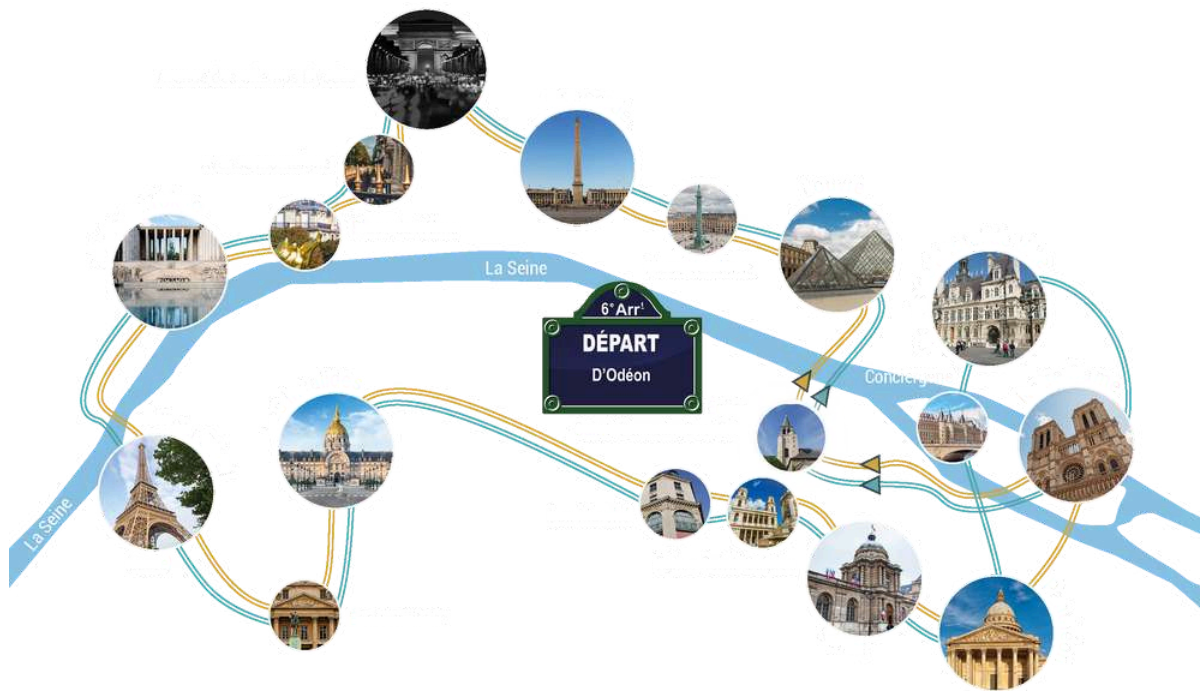

Notre service commercial reste à votre disposition pour tout renseignement complémentaire :

contact@bustoque.fr

A très vite pour vivre ensemble un moment inoubliable!