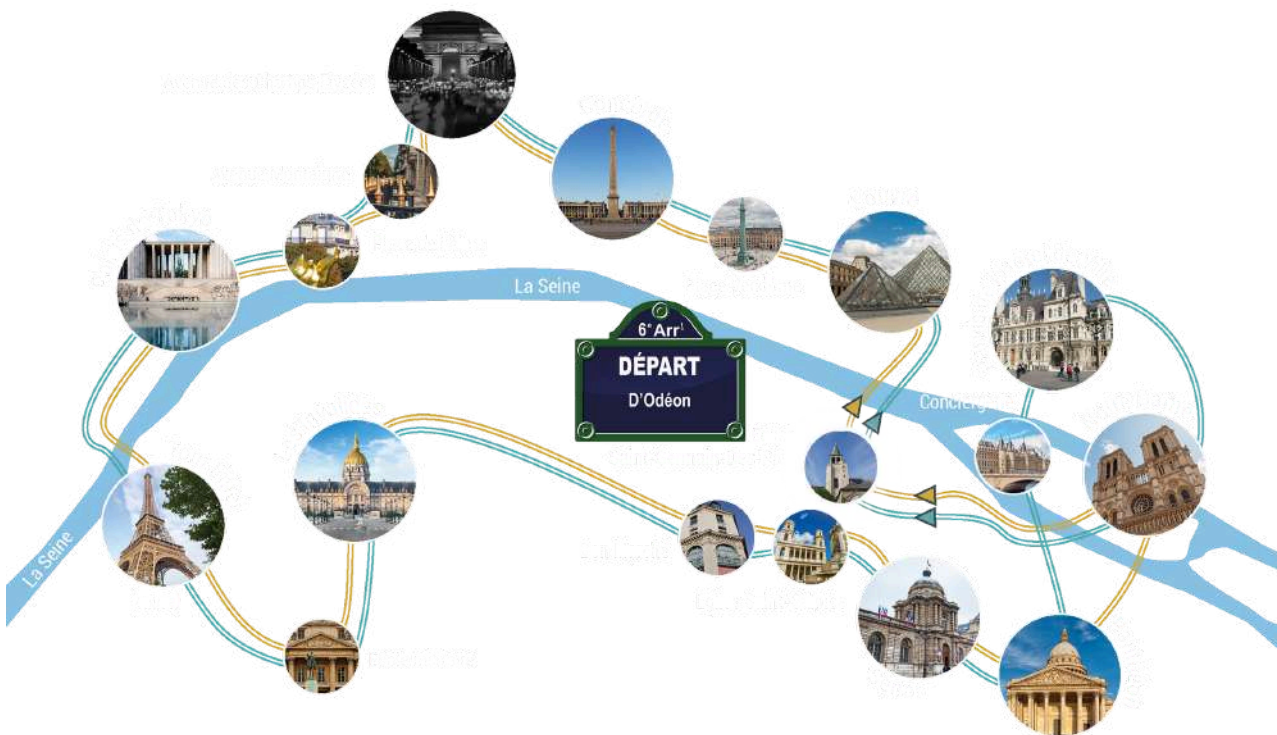

**We remind you that our routes and timetables may be disrupted by unforeseen circumstances:
traffic, events, roadworks...**

For further information, please contact our sales department:

contact@bustoque.fr

See you soon for an unforgettable experience!