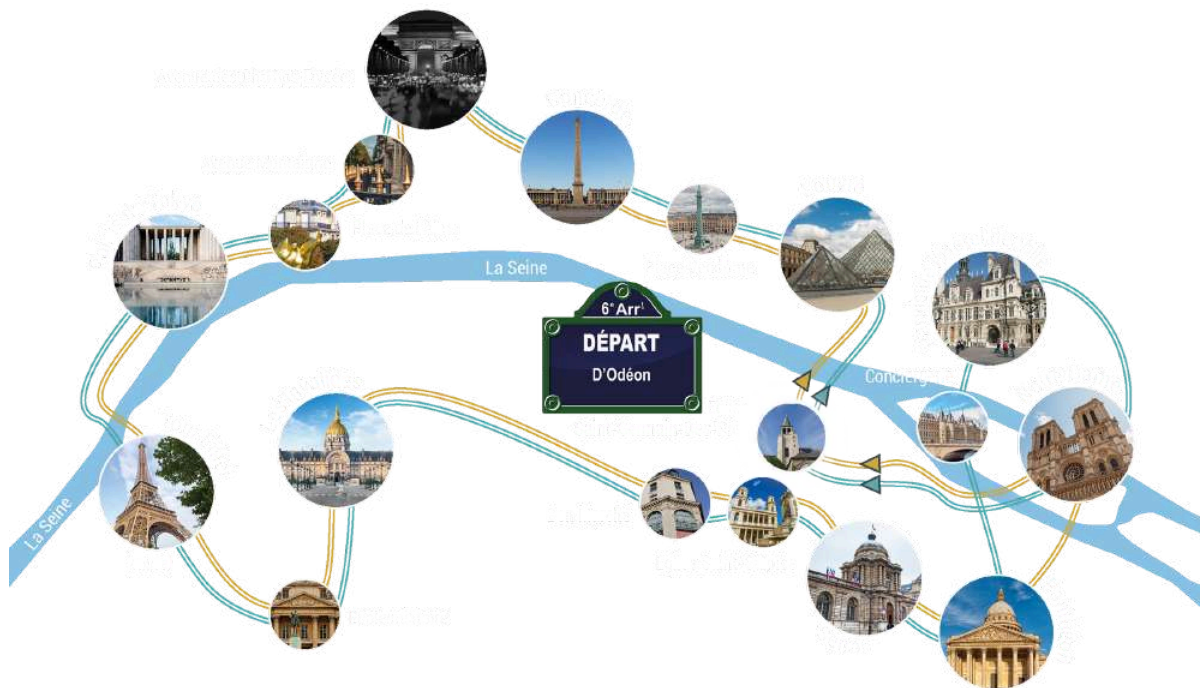

**Les points de départs sont mentionnés à titre indicatif
Les informations vous seront communiquées
dans le mail de confirmation
que vous recevrez **24h avant la prestation****

BUS SAINT-GERMAIN 1920

DÉJEUNER RIVE GAUCHE 12h30/DINER PARISIEN 18h/PARIS BY NIGHT 20h30

**DÉPART : ODÉON (En face du Starbucks)
91 Bd Saint-Germain, 75006 Paris**

*** Embarquement 20 minutes avant l'heure de départ prévue de Bus Toqué.**

En cas de retard ou d'absence, vous ne pourrez prétendre à aucun remboursement.
Il est donc impératif d'être à bord du bus 20 minutes avant l'heure de départ.

POUR PATIENTER

autour d'un verre

Le Procope

13 rue de l'Ancienne Comédie

75006 Paris

01 40 46 79 00

**Nous vous rappelons que nos parcours et horaires peuvent être perturbés selon les imprévus:
circulation, manifestations, travaux...**

BUS SAINT-GERMAIN 1920

RIVE GAUCHE LUNCH 12h30/PARISIAN DINER 18h/PARIS BY NIGHT 20h30

**DÉPART : ODÉON (En face du Starbucks)
91 Bd Saint-Germain, 75006 Paris**

*** Boarding 20 minutes before Bus Toqué's scheduled departure time.**