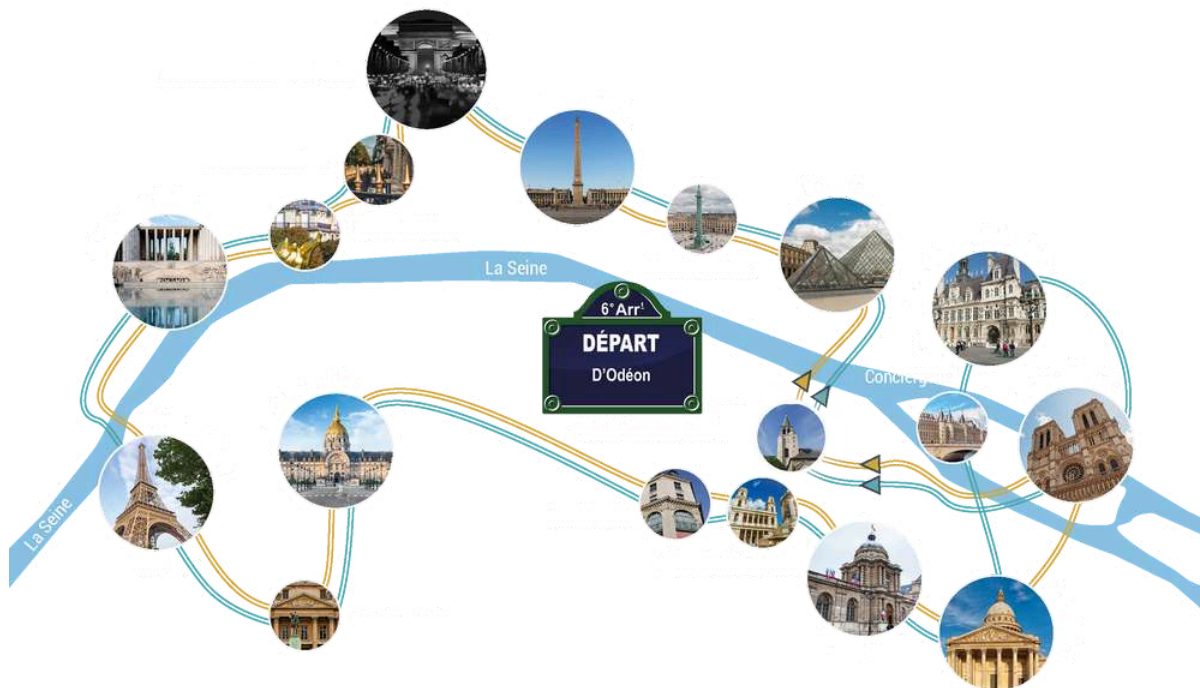

## **BUS SAINT-GERMAIN 1920**

DÉJEUNER RIVE GAUCHE 12h30/DINER PARISIEN 18h/PARIS BY NIGHT 20h30

**DÉPART : QUARTIER ODÉON**  
**75006 Paris**

**\* Embarquement 20 minutes avant l'heure de départ prévue de Bus Toqué.**

### **POUR PATIENTER**

**autour d'un verre**

Le Procope

13 rue de l'Ancienne Comédie

75006 Paris

01 40 46 79 00

**Nous vous rappelons que nos parcours et horaires peuvent être perturbés selon les imprévus:  
circulation, manifestations, travaux...**

## **BUS SAINT-GERMAIN 1920**

RIVE GAUCHE LUNCH 12h30/PARISIAN DINER 18h/PARIS BY NIGHT 20h30

**DÉPART : ODÉON QUARTER**  
**75006 Paris**

**\* Boarding 20 minutes before Bus Toqué's scheduled departure time.**