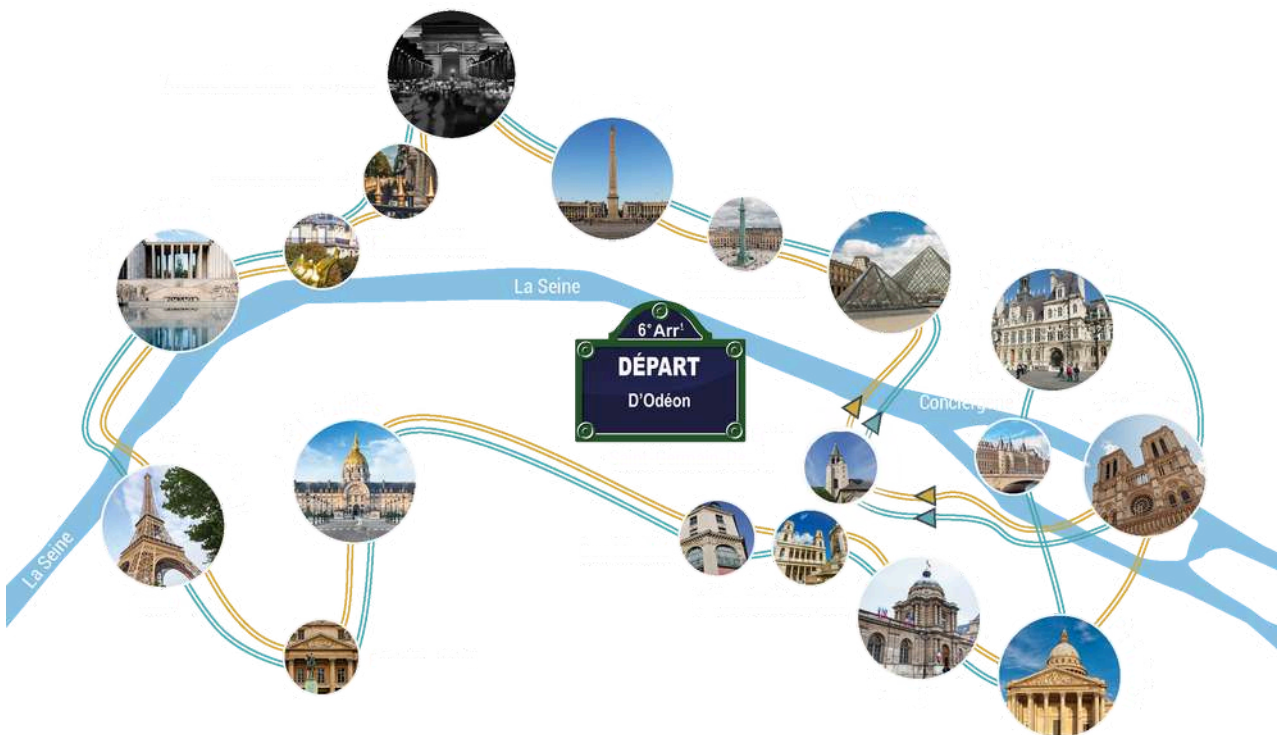

## **BUS SAINT-GERMAIN 1920**

DÉJEUNER RIVE GAUCHE 12h30/DINER PARISIEN 18h/PARIS BY NIGHT 20h30

**DÉPART : QUARTIER ODÉON**  
**75006 Paris**

**\* Embarquement 20 minutes avant l'heure de départ prévue de Bus Toqué.**

## **BUS SAINT-GERMAIN 1920**

RIVE GAUCHE LUNCH 12h30/PARISIAN DINER 18h/PARIS BY NIGHT 20h30

**DÉPART : ODÉON QUARTER**  
**75006 Paris**

**\* Boarding 20 minutes before Bus Toqué's scheduled departure time.**

### **TO WAIT FOR THE BUS**

**with a drink**

Le Procope

13 rue de l'Ancienne Comédie

75006 Paris

01 40 46 79 00

**We remind you that our routes and timetables may be disrupted by unforeseen circumstances:  
traffic, events, roadworks...**