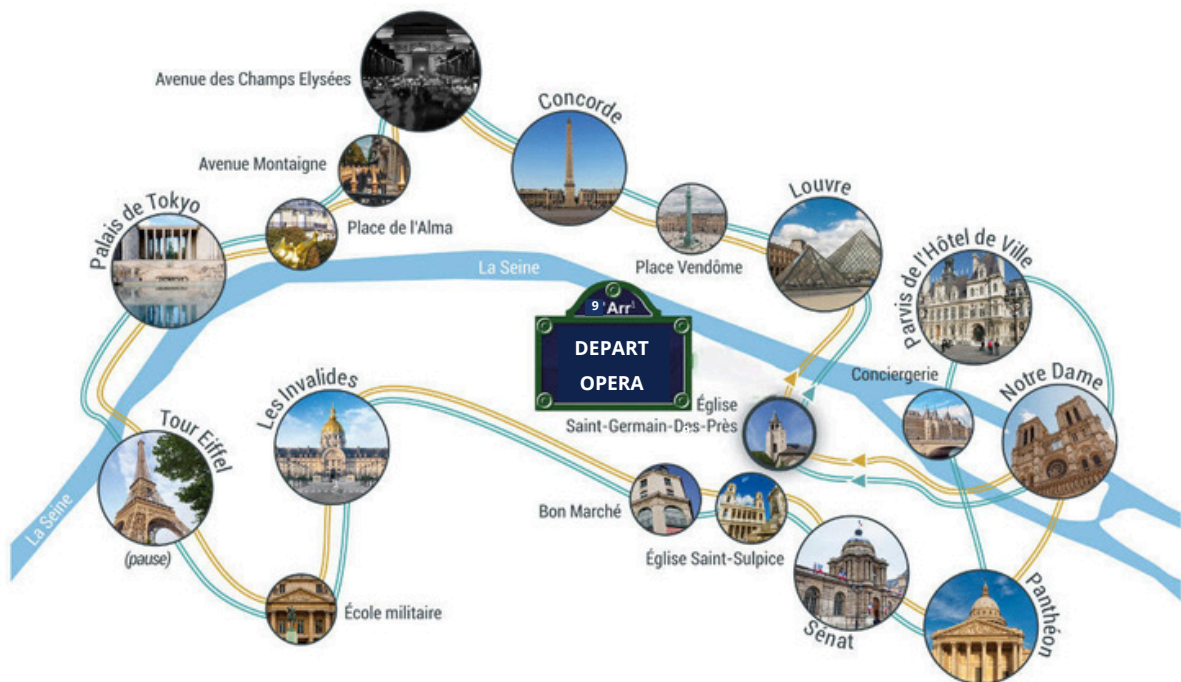

**Nous vous rappelons que nos parcours et horaires peuvent être perturbés selon les imprévus:
circulation, manifestations, travaux...**

Notre service commercial reste à votre disposition pour tout renseignement complémentaire :

contact@bustoque.fr

A très vite pour vivre ensemble un moment inoubliable!